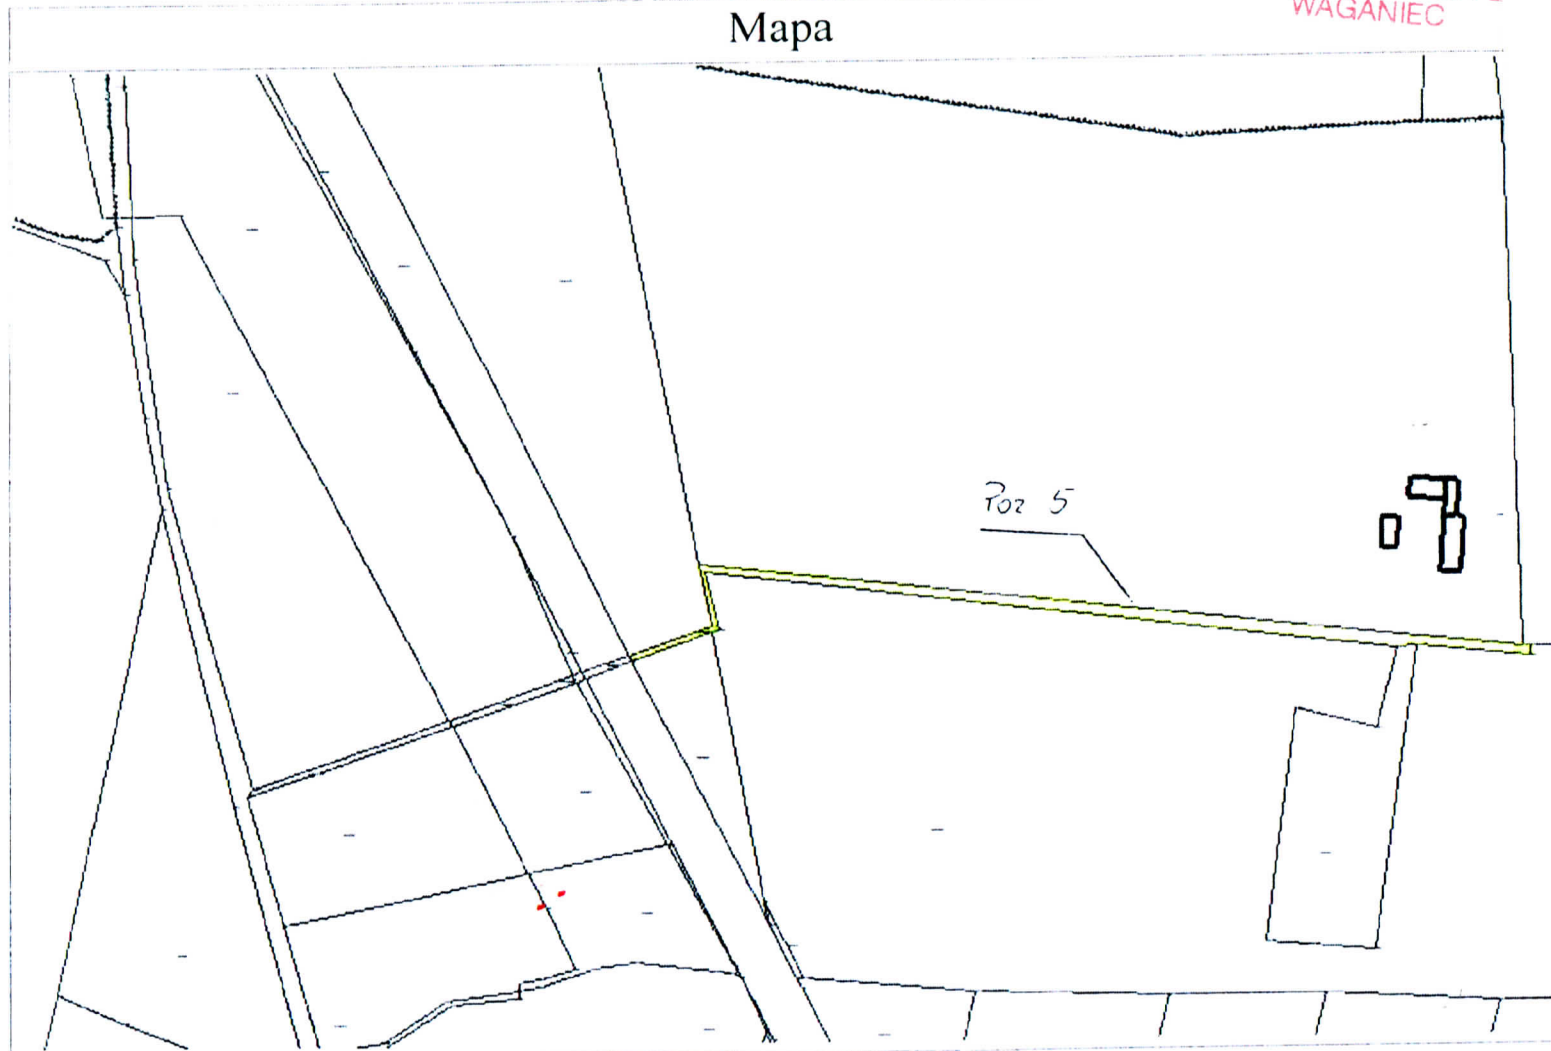

- do Uchwały Nr XXIII/137/12  
Rady Gminy Waganiec  
z dnia 27 listopada 2012 r.

Mapa

Sporządzono dnia: 24.10.2012 r.  
Wydruk ma charakter poglądowy i nie jest dokumentem

**PRZEWODNICZĄCY**  
*Michał Dyko*  
**Michał Dyko**