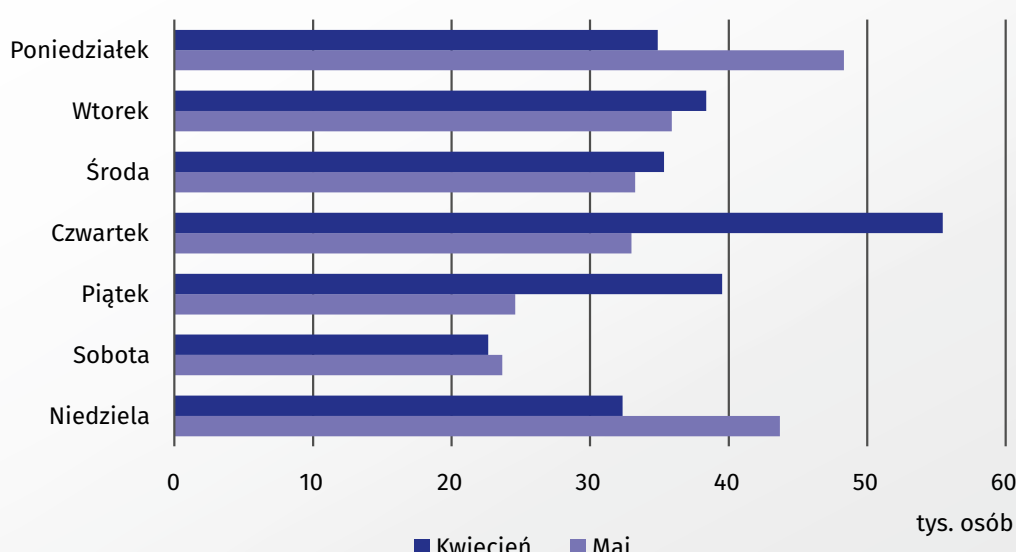

Podsumowanie dwóch miesięcy Narodowego Spisu Powszechnego Ludności i Mieszkań 2021 – maj

województwo
kujawsko-pomorskie

Do tej pory mamy spisanych:

501,0 tys. osób

188,1 tys. mieszkań

24,3% z nas już się spisało!

ODSETEK SPISANYCH MIESZKAŃ WEDŁUG WOJEWÓDZTW

Stan na 31 maja 2021 r.

STRUKTURA SPISANYCH MIESZKAŃ WEDŁUG METOD SPISU

- Samospis internetowy
- Spis telefoniczny realizowany przez rachmistrza zewnętrznego
- Spisz się przez telefon

LICZBA SPISANYCH OSÓB WEDŁUG DNI TYGODNIA

ODSETEK SPISANYCH MIESZKAŃ WEDŁUG GMIN W WOJEWÓDZTWIE KUJAWSKO-POMORSKIM

Stan na 31 maja 2021 r.