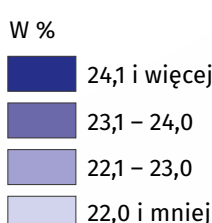

Podsumowanie dwóch miesięcy Narodowego Spisu Powszechnego Ludności i Mieszkań 2021 – maj

województwo
kujawsko-pomorskie

Do tej pory mamy spisanych:

501,0 tys. osób

188,1 tys. mieszkań

24,3% z nas już się spisało!

ODSETEK SPISANYCH MIESZKAŃ WEDŁUG WOJEWÓDZTW

Stan na 31 maja 2021 r.

STRUKTURA SPISANYCH MIESZKAŃ WEDŁUG METOD SPISU

- Samospis internetowy
- Spis telefoniczny realizowany przez rachmistrza zewnętrznego
- Spisz się przez telefon