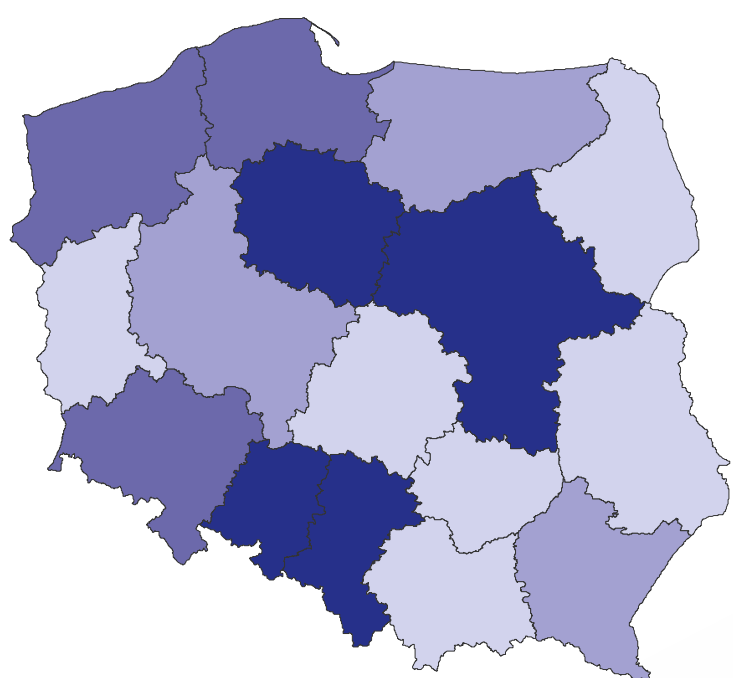

Podsumowanie dwóch miesięcy Narodowego Spisu Powszechnego Ludności i Mieszkań 2021 – maj

województwo
kujawsko-pomorskie

Do tej pory mamy spisanych:

501,0 tys. osób

188,1 tys. mieszkań

24,3% z nas już się spisało!

ODSETEK SPISANYCH MIESZKAŃ WEDŁUG WOJEWÓDZTW

Stan na 31 maja 2021 r.

STRUKTURA SPISANYCH MIESZKAŃ WEDŁUG METOD SPISU

- Samospis internetowy
- Spis telefoniczny realizowany przez rachmistrza zewnętrznego
- Spisz się przez telefon

LICZBA SPISANYCH OSÓB WEDŁUG DNI TYGODNIA

ODSETEK SPISANYCH MIESZKAŃ WEDŁUG GMIN W WOJEWÓDZTWIE KUJAWSKO-POMORSKIM

Stan na 31 maja 2021 r.